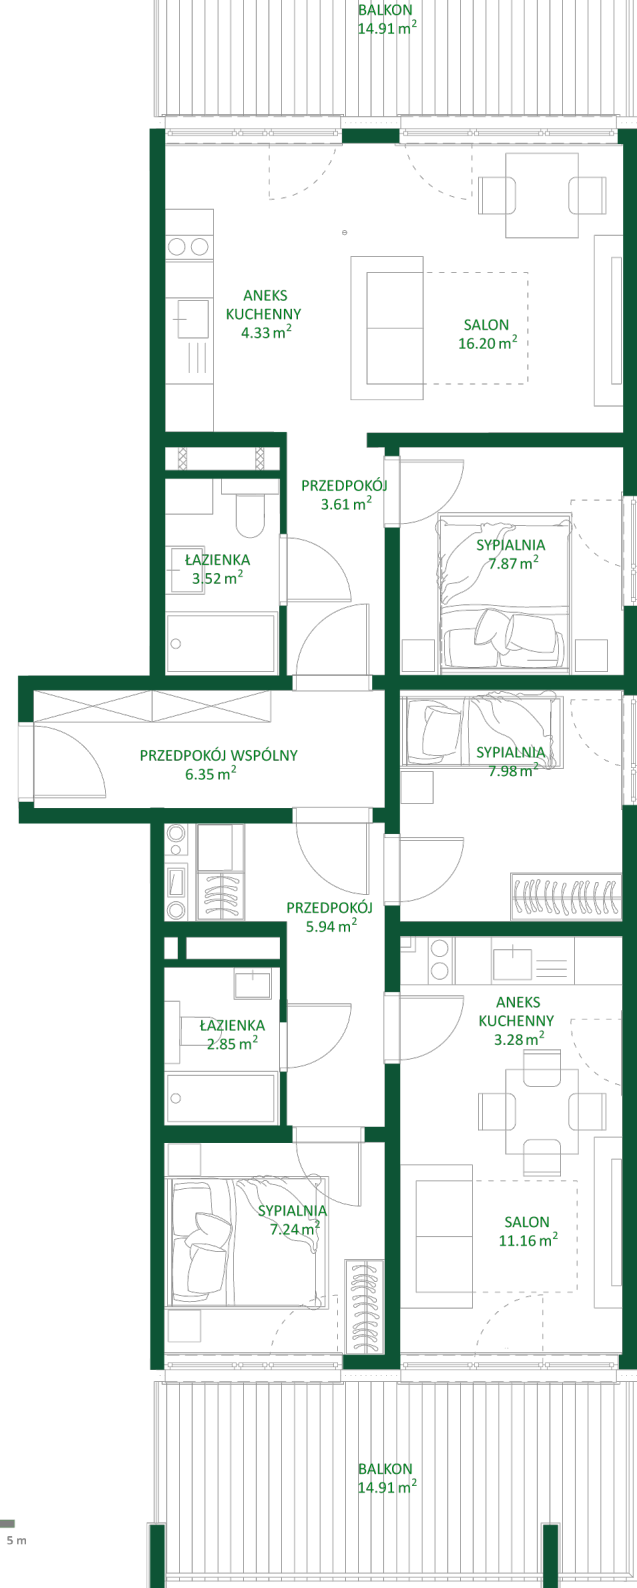

APARTAMENT TYP "F"

Nazwa pomieszczenia Powierzchnia użytkowa [m²]

1. Przedpokój wspólny	6.35
2. Przedpokój	3.61
3. Sypialnia	7.87
4. Salon	16.2
5. Aneks kuchenny	4.33
6. Łazienka	3.52
7. Przedpokój	5.94
8. Sypialnia	7.98
9. Aneks kuchenny	3.28
10. Salon	11.16
11. Sypialnia	7.24
12. Łazienka	2.85

SUMA: 80.33

Powierzchnie pomieszczeń mogą ulec zmianie.
Powierzchnie tarasów i balkonów nie są wliczane do powierzchni lokali.